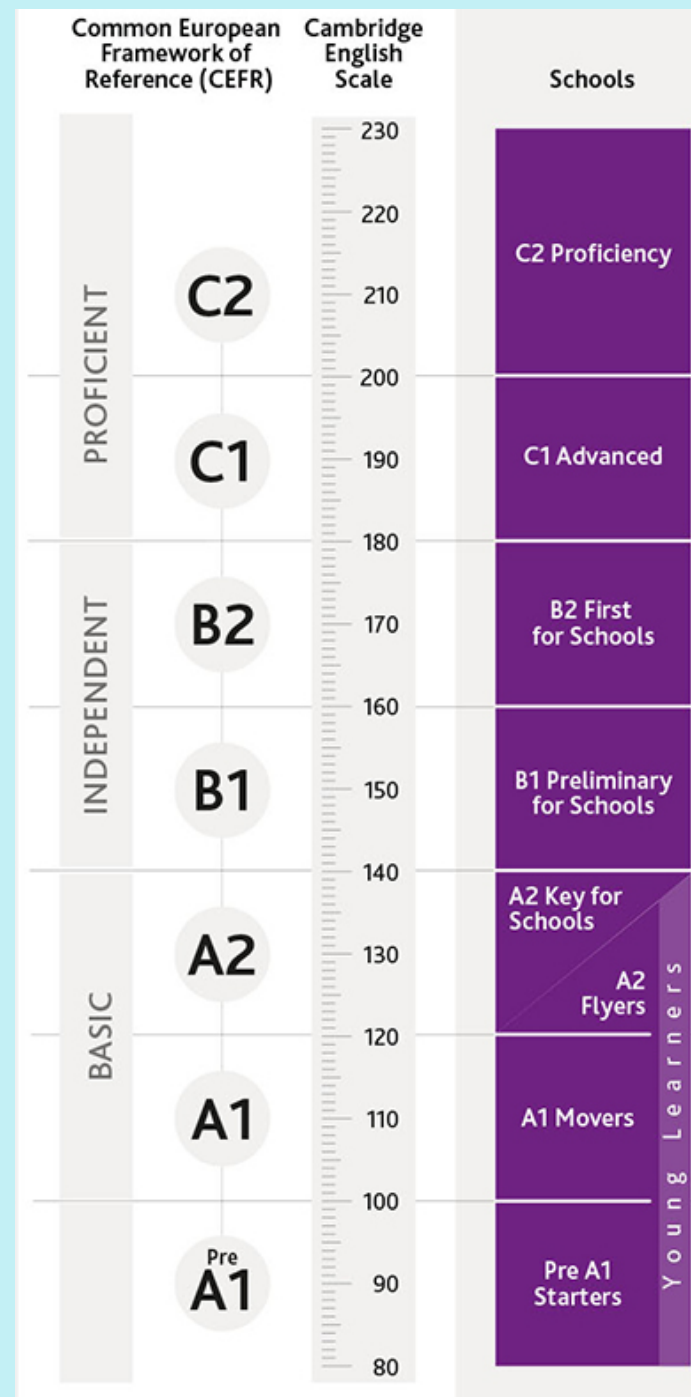

Pruebas de Inglés (Alumnos de 4º ESO)

Nuestros alumnos de 4º ESO se presentarán a los siguientes exámenes:

Programa

B1 Preliminary for Schools (antiguo PET)

Sección

B2 First for Schools (antiguo FCE)

C1 Advanced (antiguo CAE)