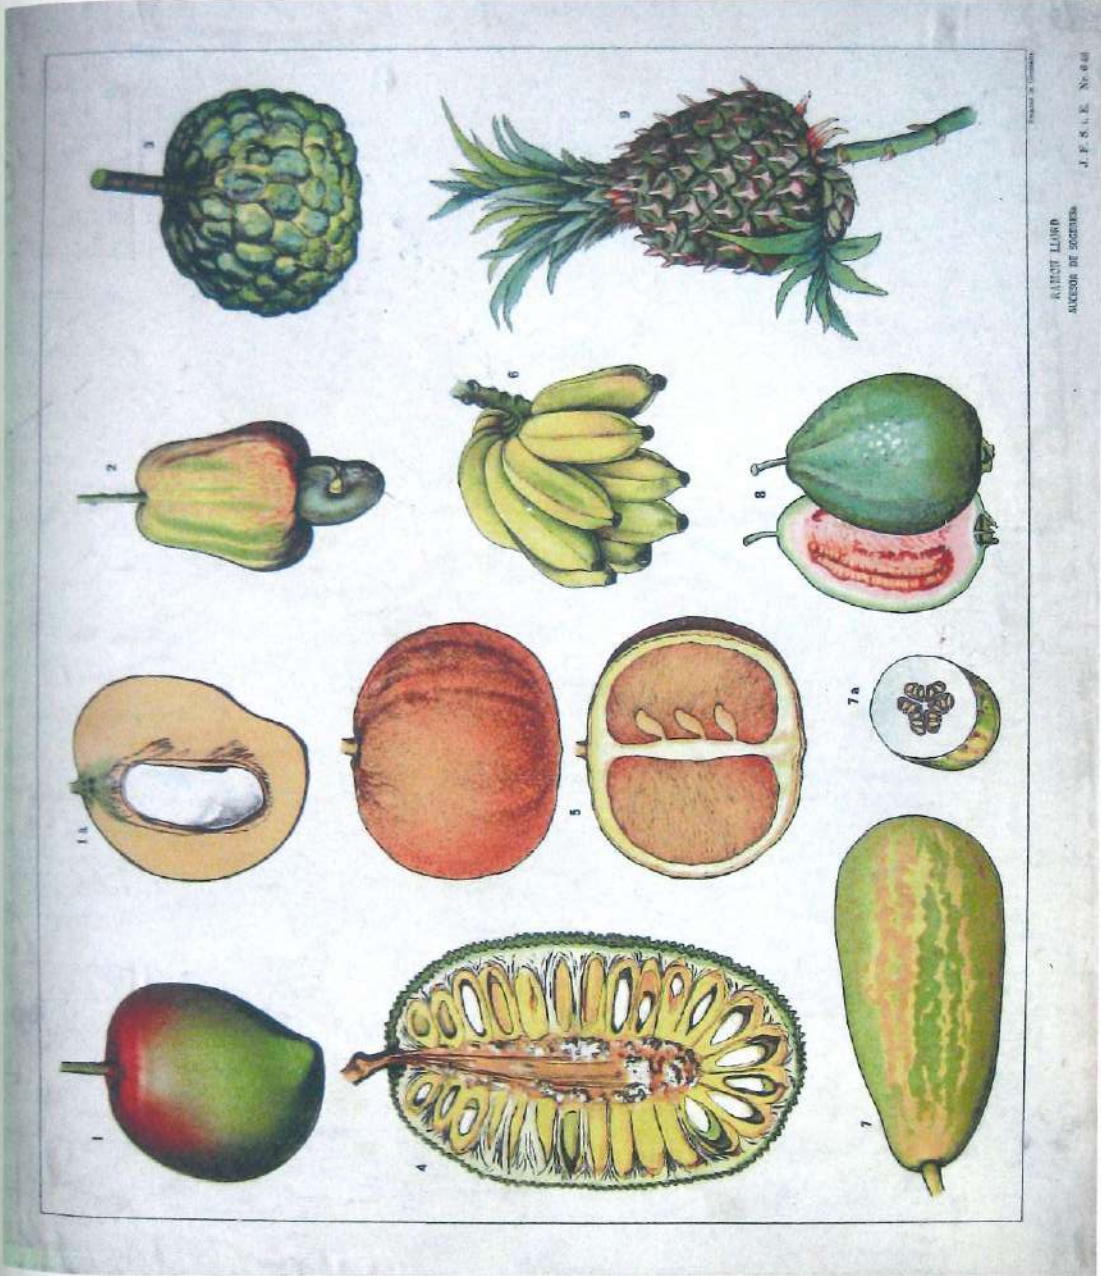

n° 646 44,5 x 37,5 cm.