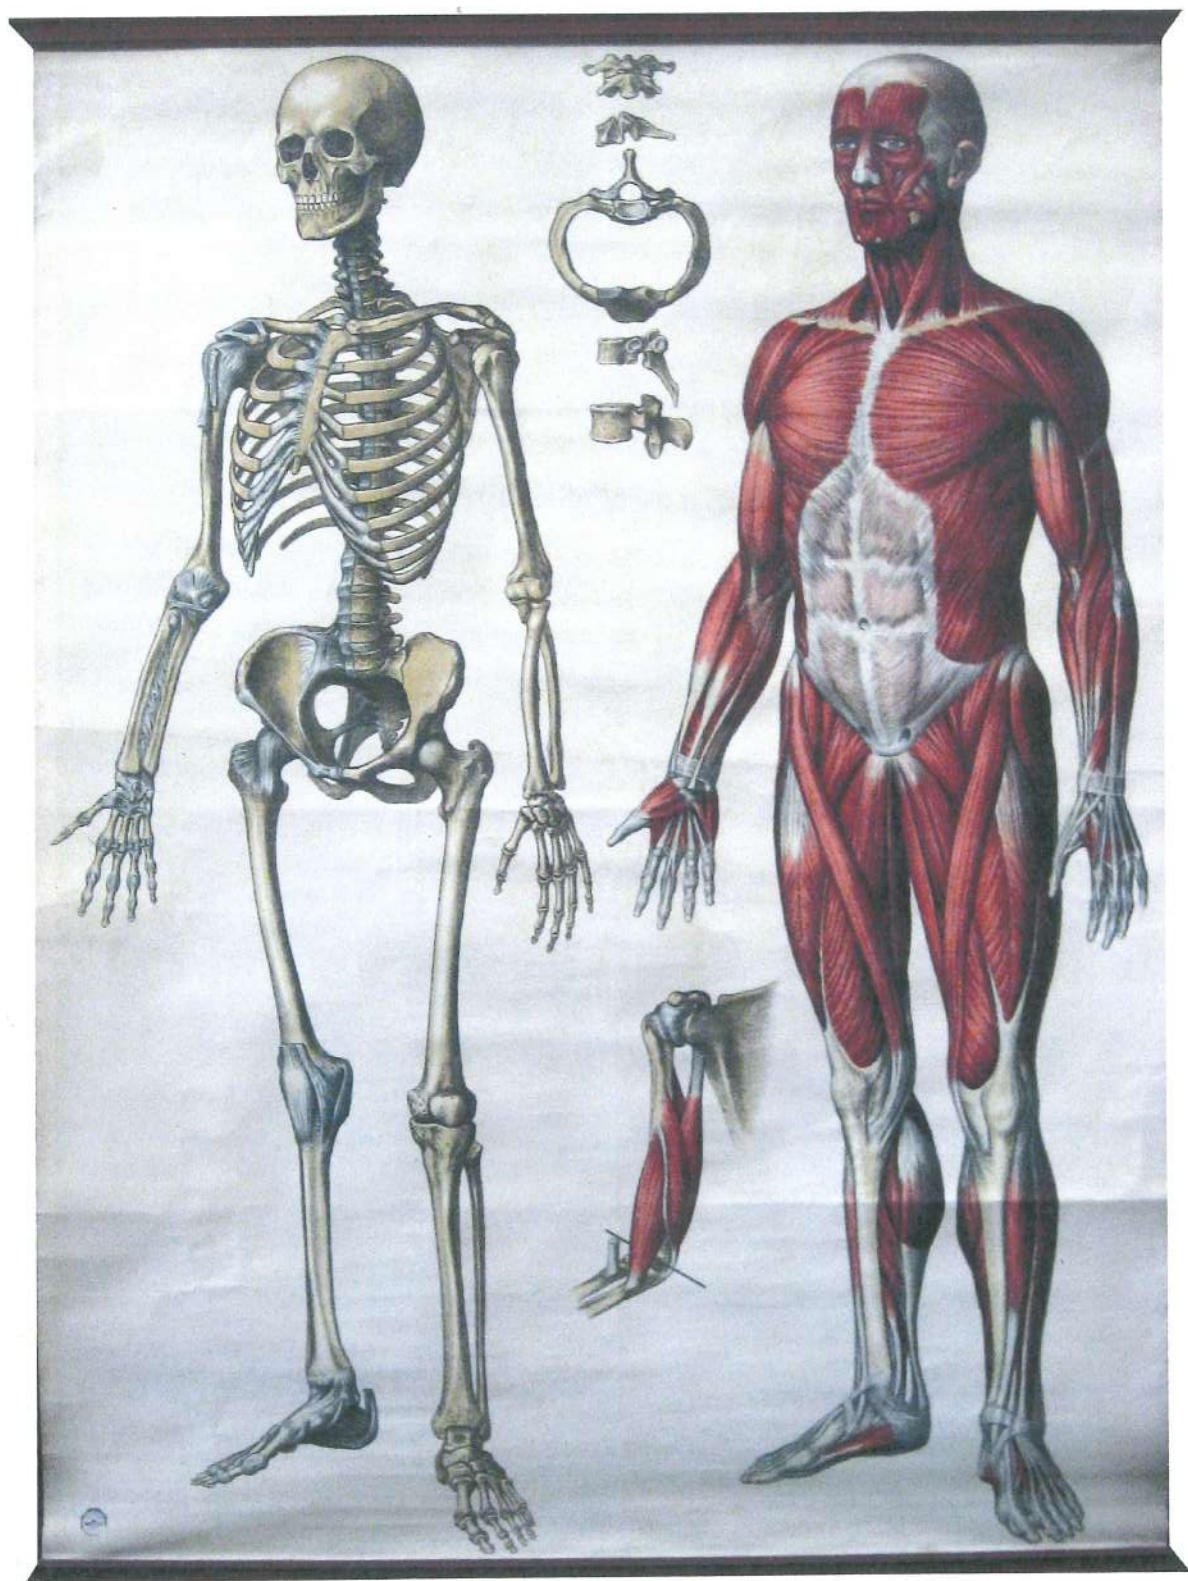

LÁMINAS

DE

ANATOMÍA

HUMANA

COLECCIÓN - ANATOMÍA HUMANA

Colección de láminas de Zoología, realizadas por el Dr. Lutz.

Nº	IZQUIERDA ABAJO	DERECHA ABAJO	En la madera ETIQUETA	Representación	Medidas (cm)	Estado
1	Sello de CULTURA 			 ESQUELETO Y MUSCULATURA	66 x 88	Limpio. Se notan algunos dobleces. Con molduras para colgar.
6	Sello de CULTURA 			 SISTEMA NERVIOSO	66 x 88	Limpio. Se notan algunos dobleces. Con molduras para colgar.

1 / 2 “Esqueleto y musculatura” 66 x 88 cm.

6 "Sistema nervioso" 66 x 88 cm.