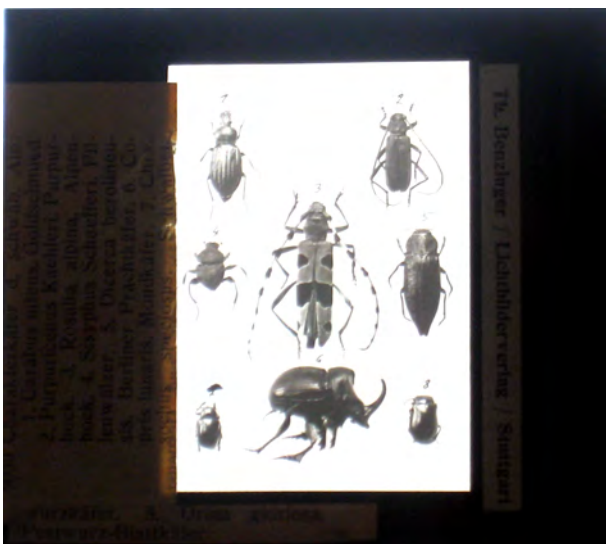

# PLACAS DE Th. Benzinger

31 placas Th. Benzinger – Lichtbilderverlag – Stuttgart de 10 x 8.5 x 0,2 cm.

Dependiendo de su contenido se han clasificado en cuatro grupos

<b>01</b>	<b>ANIMALES E INSECTOS</b>
Nº placa	Título
<b>146</b>	Avestruz
<b>165</b>	Wandernde Kaiserpinguine. Apte nodytes imperialis (843) Pingüinos emperador caminando.
<b>174</b>	Mutterschweine mit Frischlingen im gemeinsamen Kessel Las cerdas con sus crías
<b>188</b>	Arbeitsbienenbrut, Honigkranz u Königinzellen (9016) Panal de abejas
<b>224</b>	Floh, Männchen Pulex irritans Mikr (8022) Pulga macho.
<b>410</b>	Bachforelle, schräg aufwärts schwimmend, Salmo fario Trucha de arroyo, flotando pendiente hacia arriba
<b>7378</b>	Funger Hundshai mit Büschelkiemen und Dotterblase, Pristiurus melanostomus Funge tope con mechones de las branquias y el saco vitelino.
<b>8013</b>	Nashornkäfer, Orgetes nasicornis Larvas y pupas de Escarabajo rinoceronte.
<b>9030</b>	Charakterkäter d, schwäb Insectos.
<b>s/n</b>	Ordeñando en una manada de renos. Norte de Suecia

Avestruz.

Pingüinos emperador, caminando.

Las cerdas con sus crías.

Panal de abejas.

Pulga macho.

Trucha de arroyo,  
flotando pendiente hacia arriba.

Funge tope con mechones de las branquias y el saco vitelino.

Larvas y pupas de Escarabajo rinoceronte.

Insectos.

Ordeñando, en una manada de renos Norte de Suecia.