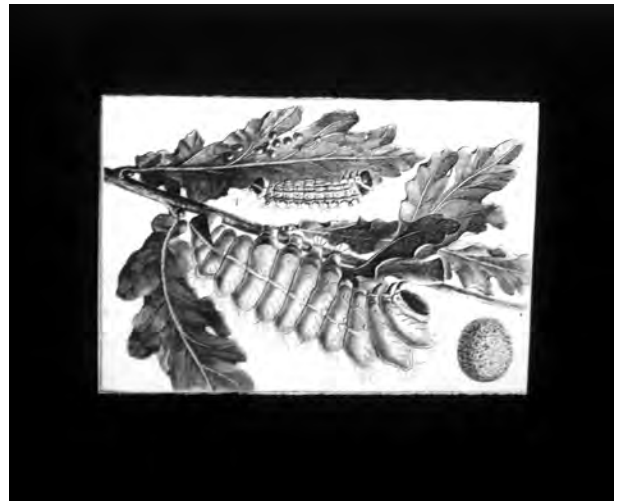

Vers soie clachemen, Jama-mai.