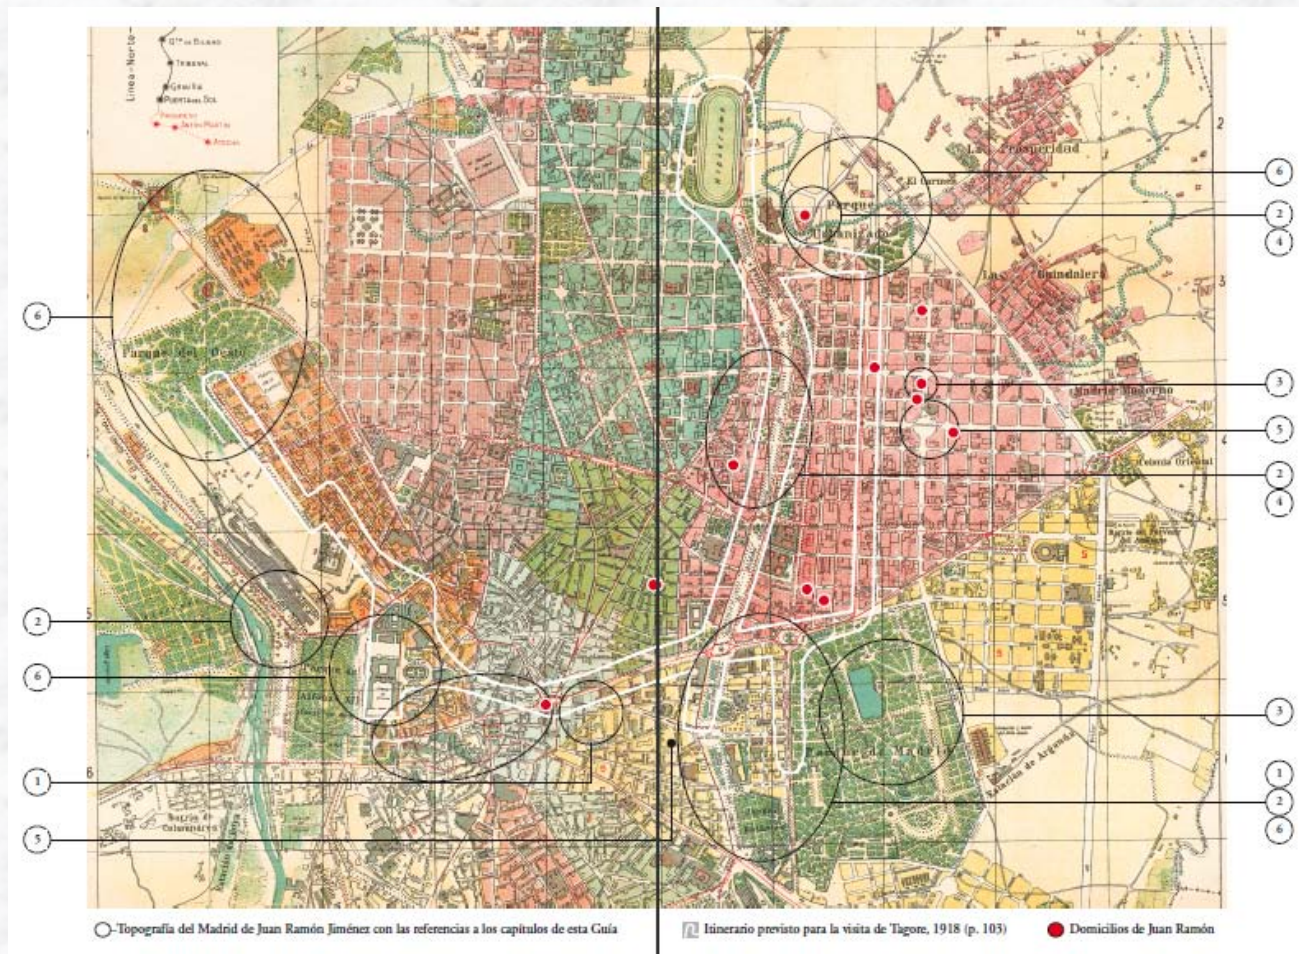

Madrid, 1926

Madrid, 1929

Madrid, 2012

Geología física de Madrid, 1929

Geología física de Madrid, 1929

Topografía del Madrid galdosiano

Topografía del Madrid barojano

Topografía del Madrid de JRJ

Puerta del Sol, 1750

Dibujo del natural, grabado al aguafuerte por Louis Meunier, siglo XVII

Vista de la Puerta del Sol, con su fuente

Puerta del Sol, 1854

Puerta del Sol, 1857

Puerta del Sol, 1919

Puerta del Sol, 1929