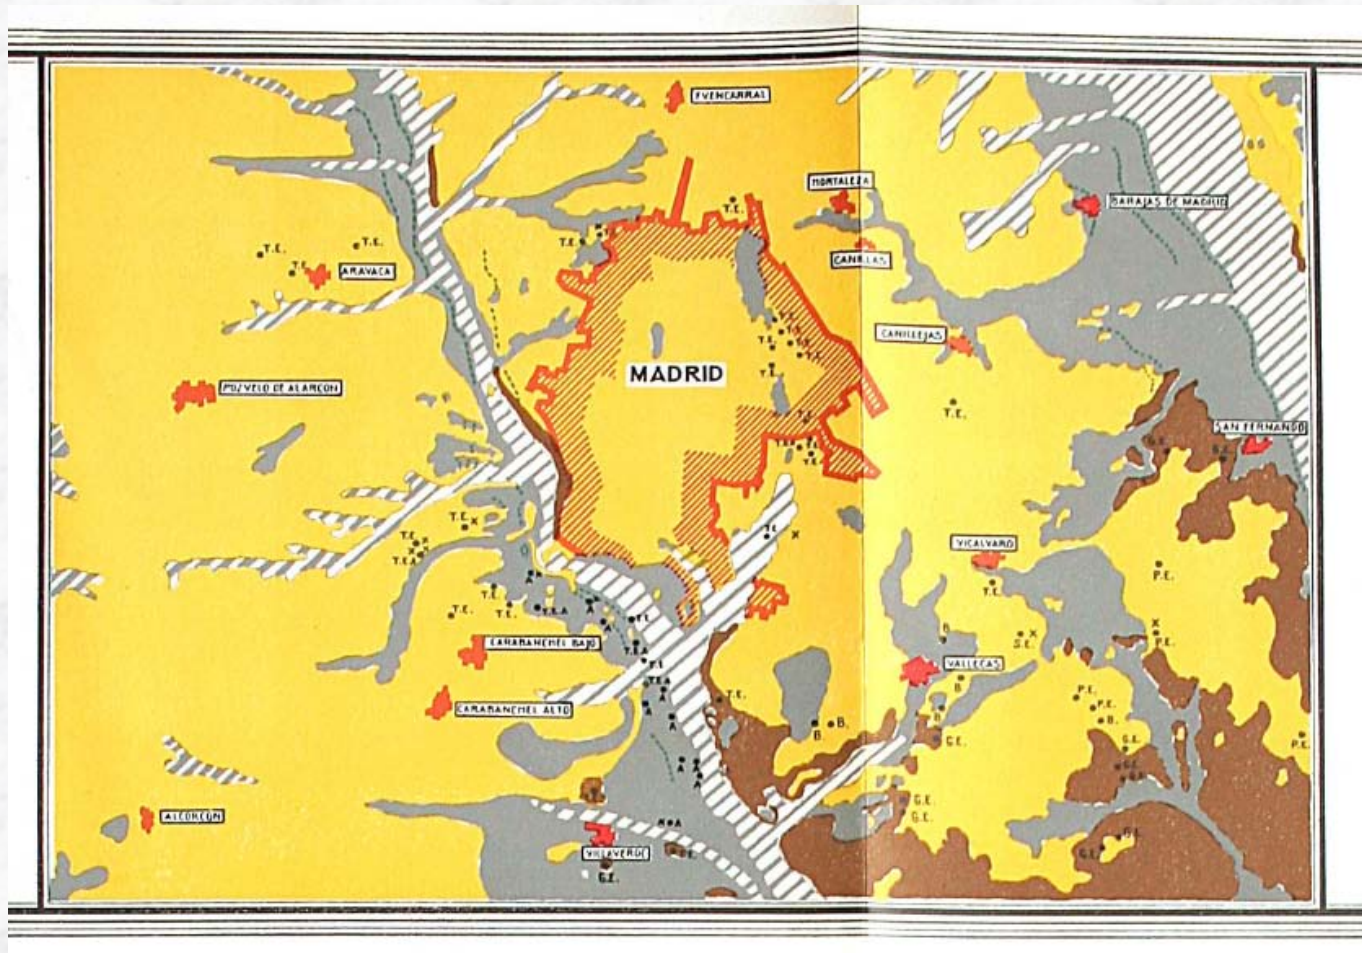

Madrid, 1926

Madrid, 1929

Madrid, 2012

Geología física de Madrid, 1929

Geología física de Madrid, 1929

Topografía del Madrid galdosiano

Topografía del Madrid barojano

Topografía del Madrid de JRJ

Puerta del Sol, 1750

Dibujo del natural, grabado al aguafuerte por Louis Meunier, siglo XVII

Vista de la Puerta del Sol, con su fuente

Puerta del Sol, 1854

Puerta del Sol, 1857

Puerta del Sol, 1919

Puerta del Sol, 1929

*La Puerta del Sol
(Al frente el Ministerio de Gobernación)*

Puerta del Sol, 1931

Puerta del Sol, 1935

Puerta del Sol, 2012

Puerta del Sol, 2011

Puerta del Sol, 2012