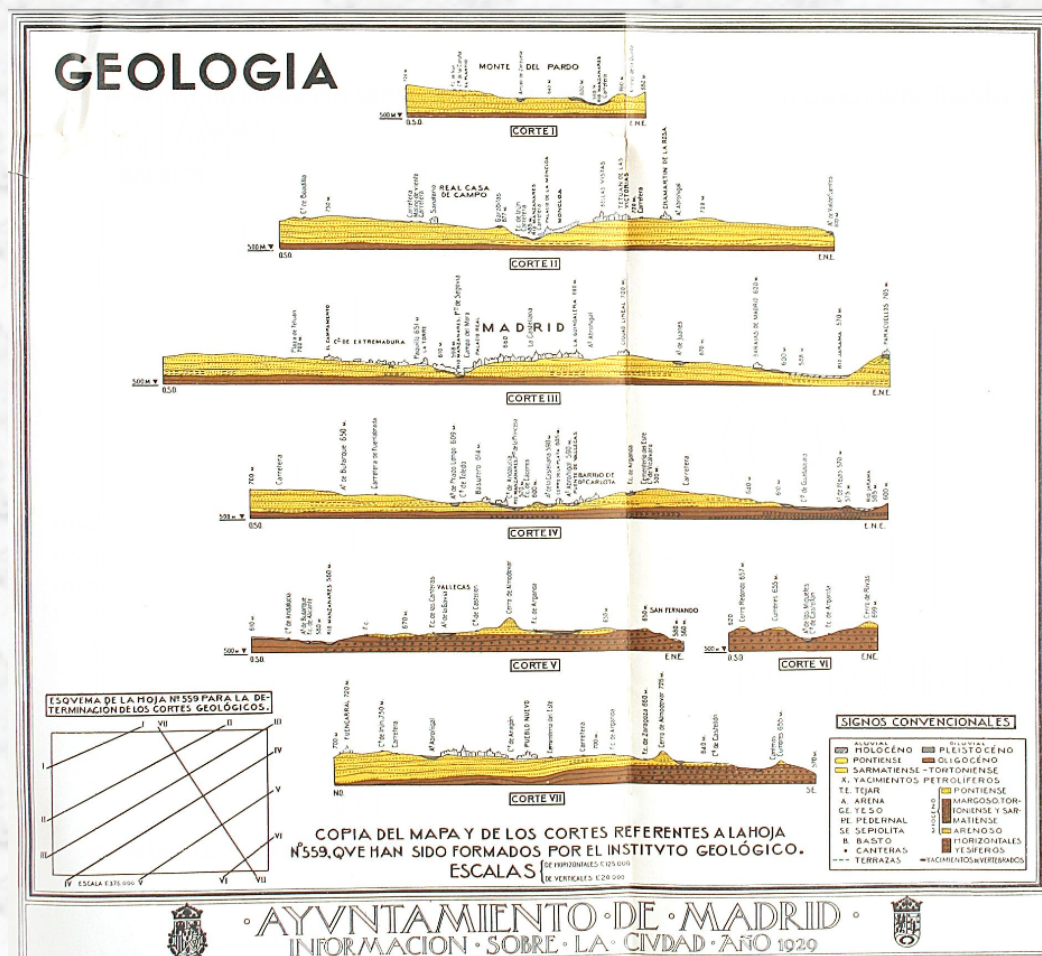

Madrid, 1926

Madrid, 1929

Madrid, 2012

Geología física de Madrid, 1929

Geología física de Madrid, 1929

Topografía del Madrid galdosiano

Topografía del Madrid barojano

Topografía del Madrid de JRJ

Puerta del Sol, 1750

Dibujo del natural, grabado al aguafuerte por Louis Meunier, siglo XVII

Vista de la Puerta del Sol, con su fuente

Puerta del Sol, 1854

Puerta del Sol, 1857

Puerta del Sol, 1919

Puerta del Sol, 1929

*La Puerta del Sol
(Al frente el Ministerio de Gobernación)*

Puerta del Sol, 1931

Puerta del Sol, 1935

Puerta del Sol, 2012

Puerta del Sol, 2011

Puerta del Sol, 2012