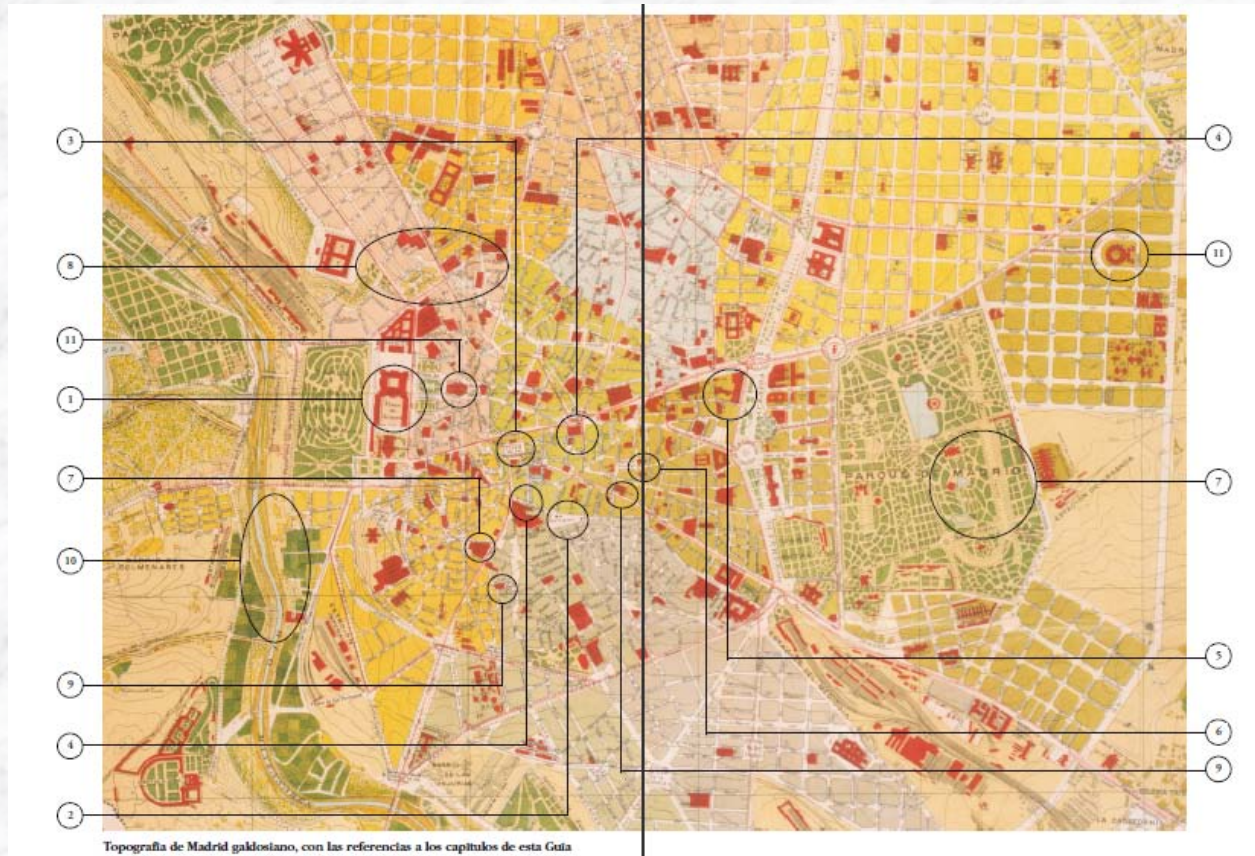

Madrid, 1926

Madrid, 1929

Madrid, 2012

Geología física de Madrid, 1929

Geología física de Madrid, 1929

Topografía del Madrid galdosiano

Topografía del Madrid barojano

Topografía del Madrid de JRJ

Puerta del Sol, 1750

Dibujo del natural, grabado al aguafuerte por Louis Meunier, siglo XVII

Vista de la Puerta del Sol, con su fuente

Puerta del Sol, 1854

Puerta del Sol, 1857

Puerta del Sol, 1919

Puerta del Sol, 1929