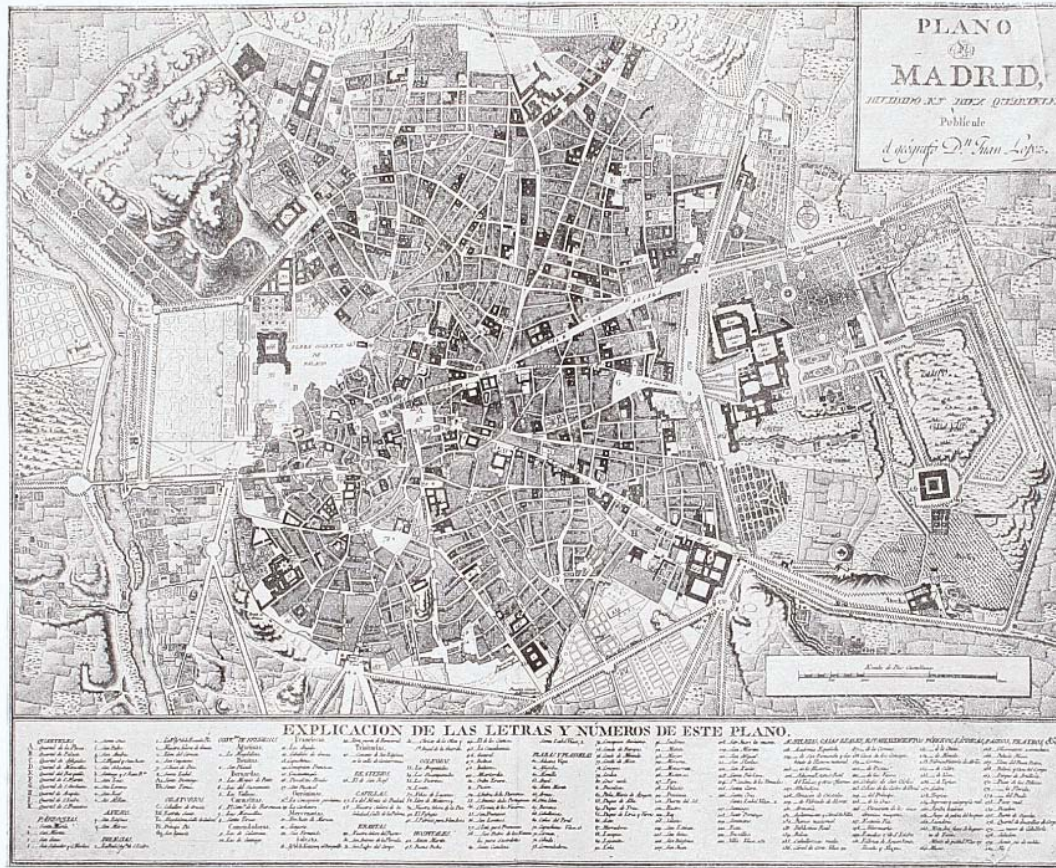

Planos de Madrid

- Hasta la Gran Vía

- Evolución de la ciudad

▶ HISTORIA de Madrid
Evolución de la ciudad

Madrid, 1630

Editado en Amsterláu (Museo Municipal)

Foto Instituto Geográfico

Plano de Madrid, por F. de Wit (1613-1630)

Madrid, 1656

Grabado y editado en Amberes

Plano de Madrid, por D. Pedro Texeira (año 1656)

Foto Instituto Geográfico

Madrid, 1656

Madrid, 1812

Plano de Madrid, por D. Juan López (año 1812)

Madrid, 1900