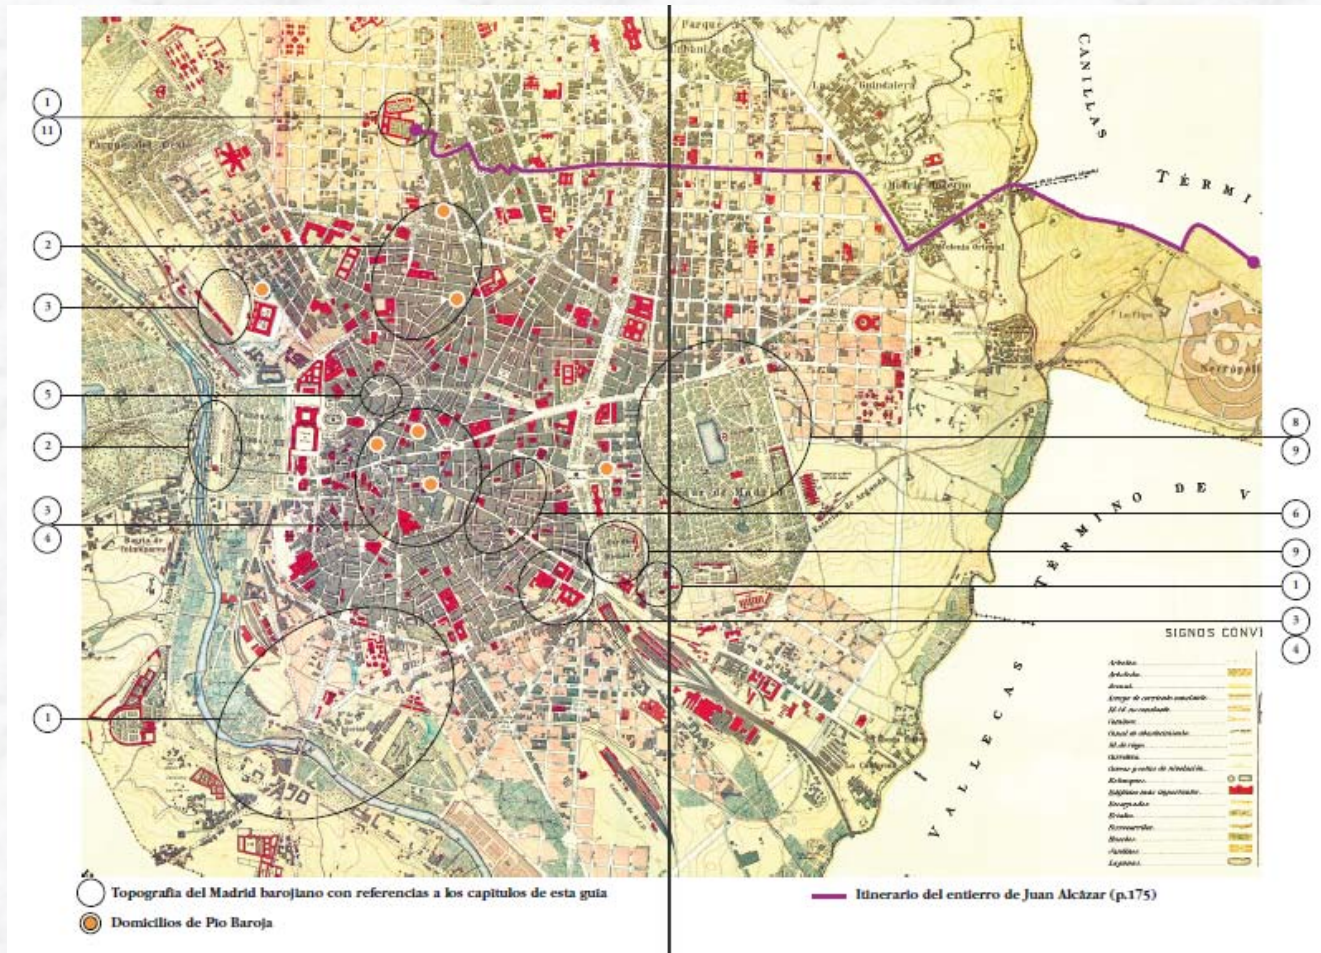

Madrid, 1926

Madrid, 1929

Madrid, 2012

Geología física de Madrid, 1929

Geología física de Madrid, 1929

Topografía del Madrid galdosiano

Topografía del Madrid barojano

Topografía del Madrid de JRJ

Puerta del Sol, 1750

Dibujo del natural, grabado al aguafuerte por Louis Meunier, siglo XVII

Vista de la Puerta del Sol, con su fuente

Puerta del Sol, 1854

Puerta del Sol, 1857

Puerta del Sol, 1919

Puerta del Sol, 1929