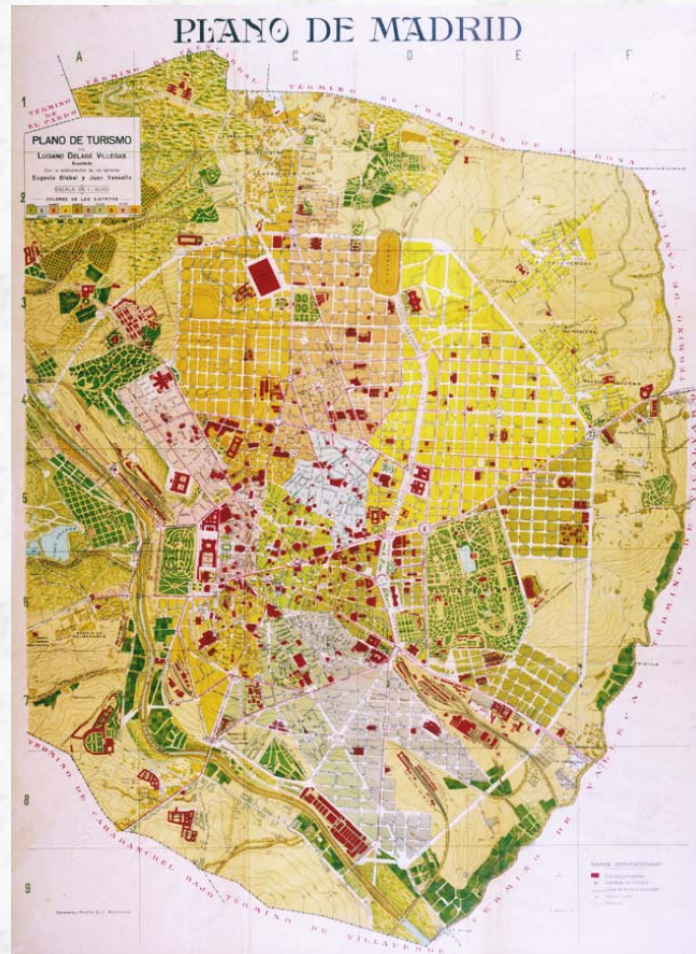

Madrid, 1656

Grabado y editado en Amberes

Plano de Madrid, por D. Pedro Texeira (año 1656)

Foto Instituto Geográfico

Madrid, 1656

Madrid, 1812

Plano de Madrid, por D. Juan López (año 1812)

Madrid, 1900

Puerta del Sol, 1750

Dibujo del natural, grabado al aguafuerte por Louis Meunier, siglo XVII

Vista de la Puerta del Sol, con su fuente

Puerta del Sol, 1854

Puerta del Sol, 1857

Puerta del Sol, 1919

Puerta del Sol, 1929