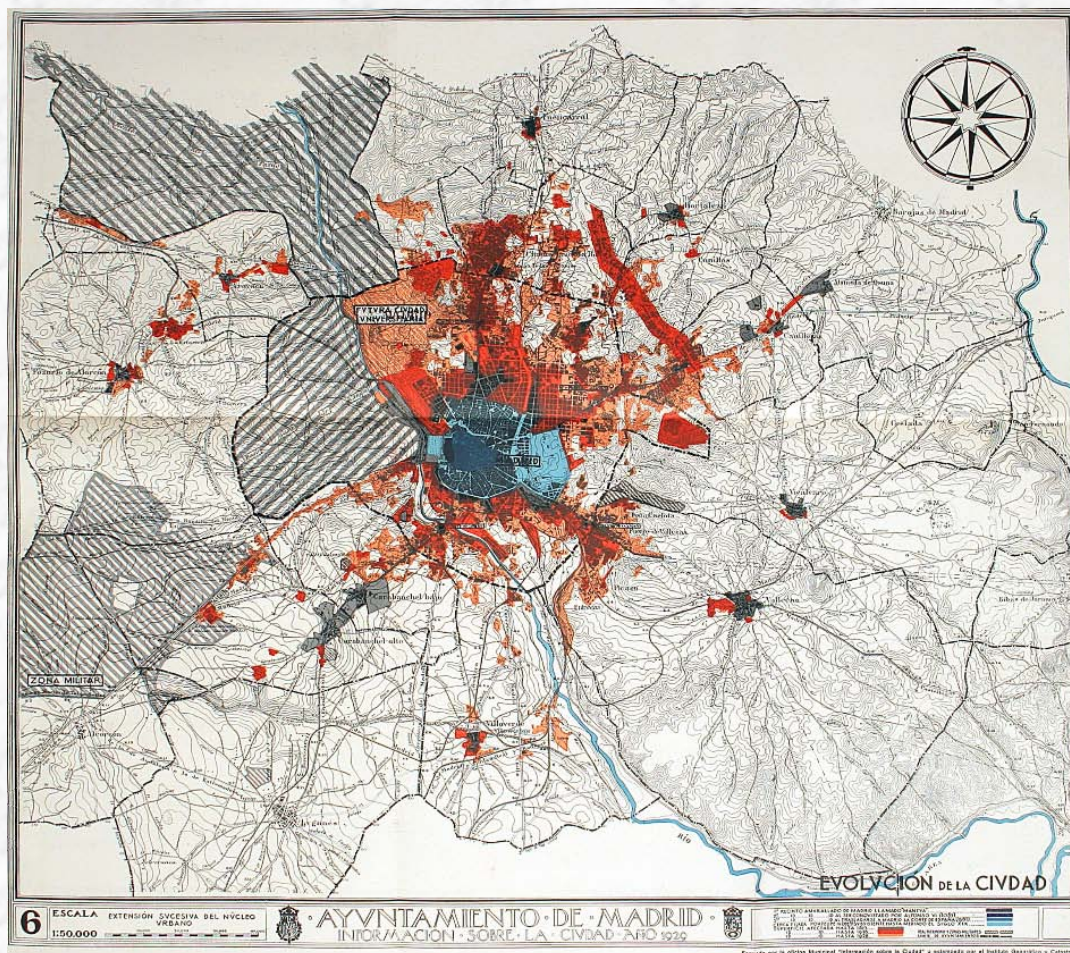

Madrid, 1929