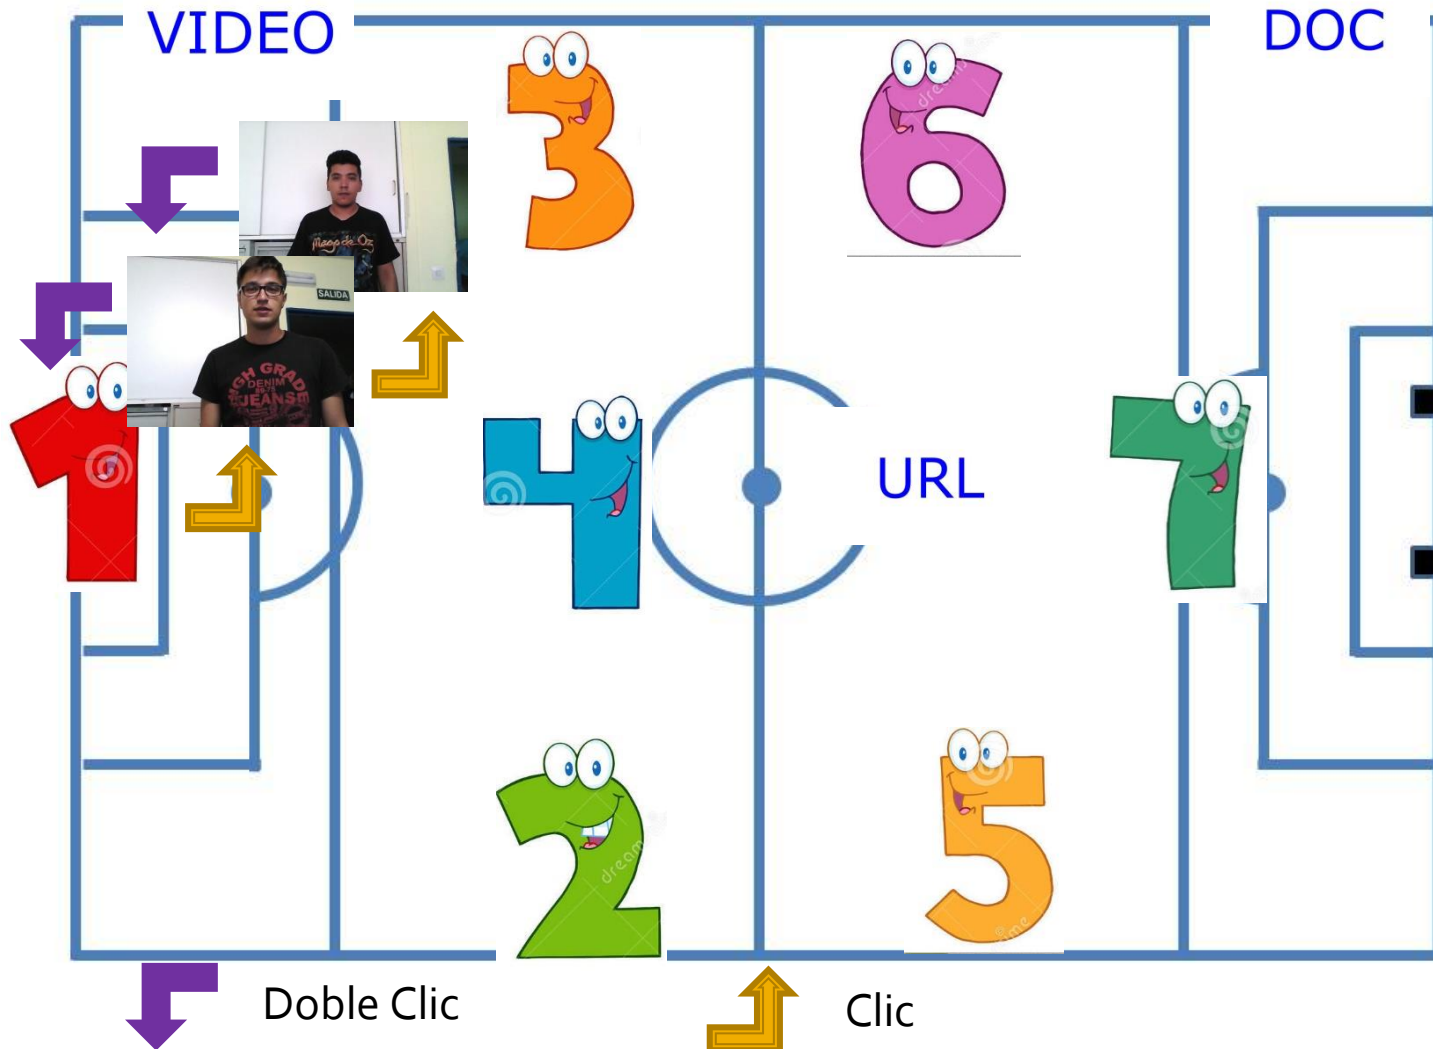

Taller de Realidad Aumentada (RA)