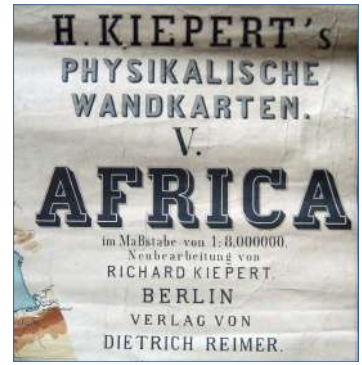

1.- ÁFRICA PHYSIKALISCHE

126 x 120 cm

ÁFRICA PHYSICALISCHE 126 x 120 cm.

Arrugas y dobleces.
Despegadas algunas zonas. Sobre todo del centro.

2.- DEUTSCHLAND POLITISCHE

137 x 168 cm.

DEUTSCHLAND POLITISCHE **137 x 168 cm.**

Arrugas y dobleces.

3.- OESTERREICH-UNGARN PHYSIKALISCHE

212 x 115 cm.

OESTERREICH-UNGARN PHYSIKALISCHE

212 x 115 cm.

Geogr. lith. Inst. u. Steindr. v. W. Greve Kgl. Hoflith., Berlin.

Arrugas y dobleces.

4.- OESTERREICH-UNGARN POLITISCHE