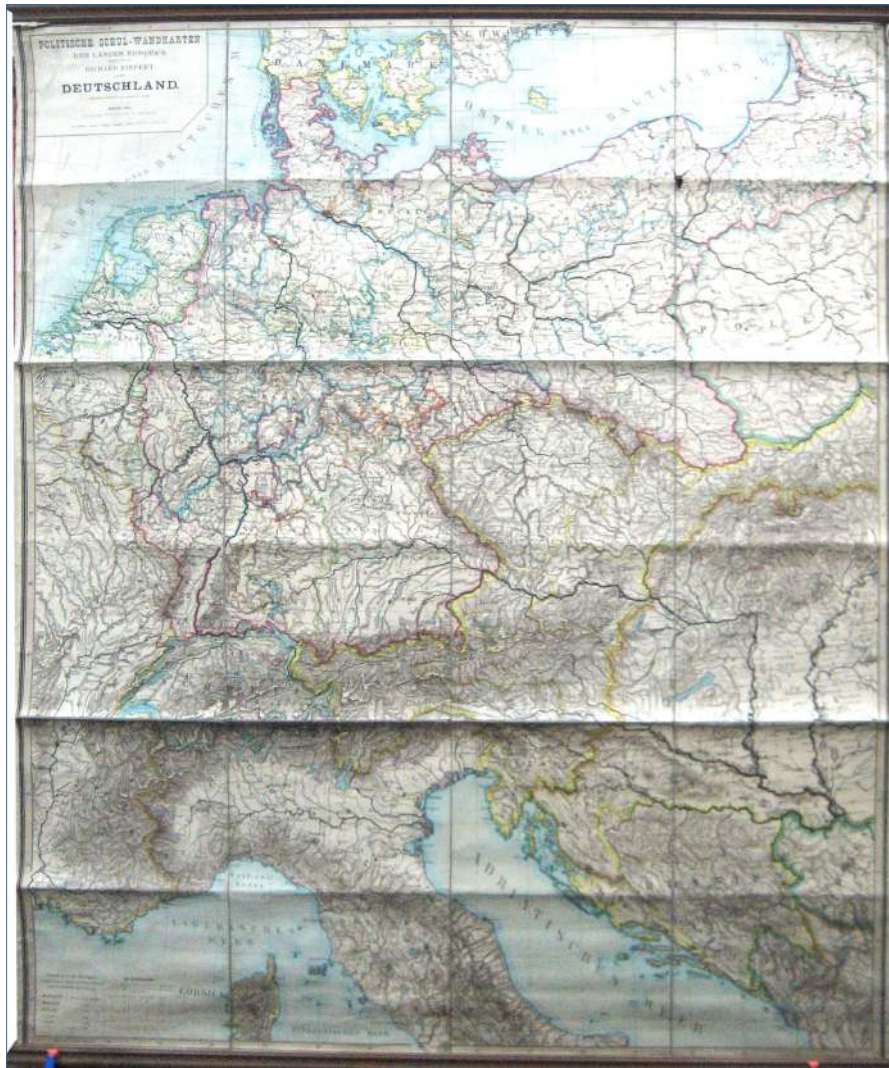

1.- ÁFRICA PHYSIKALISCHE

126 x 120 cm

ÁFRICA PHYSICALISCHE 126 x 120 cm.

Arrugas y dobleces.
Despegadas algunas zonas. Sobre todo del centro.

2.- DEUTSCHLAND POLITISCHE

137 x 168 cm.

DEUTSCHLAND POLITISCHE **137 x 168 cm.**

Arrugas y dobleces.

3.- OESTERREICH-UNGARN PHYSIKALISCHE

212 x 115 cm.

OESTERREICH-UNGARN PHYSIKALISCHE

212 x 115 cm.

Geogr. lith. Inst. u. Steindr. v. W. Greve Kgl. Hoflith., Berlin.

Arrugas y dobleces.

4.- OESTERREICH-UNGARN POLITISCHE

212 x 117 cm.

ESTERREICH-UNGARN POLITISCHE 212 x 117 cm.

Arrugas y dobleces

5.- FRANKREICH PHYSICALISCHE 107 x 140 cm

FRANKREICH PHYSICALISCHE 107 x 140 cm.

Geogr lith Inst u Steindr vW Greve Kgl Hoflith Berlin

Arrugas y dobleces

6.- FRANKREICH POLITISCHE 107 x 140 cm.

FRANKREICH POLITISCHE 107 x 140 cm.

Arrugas y dobleces

7.- BRITISH INSELN POLITISCHE 131 x 101 cm.

8.- ITALIEN POLITISCHE 106 x 139 cm.

ITALIEN POLITISCHE 106 x 139 cm.