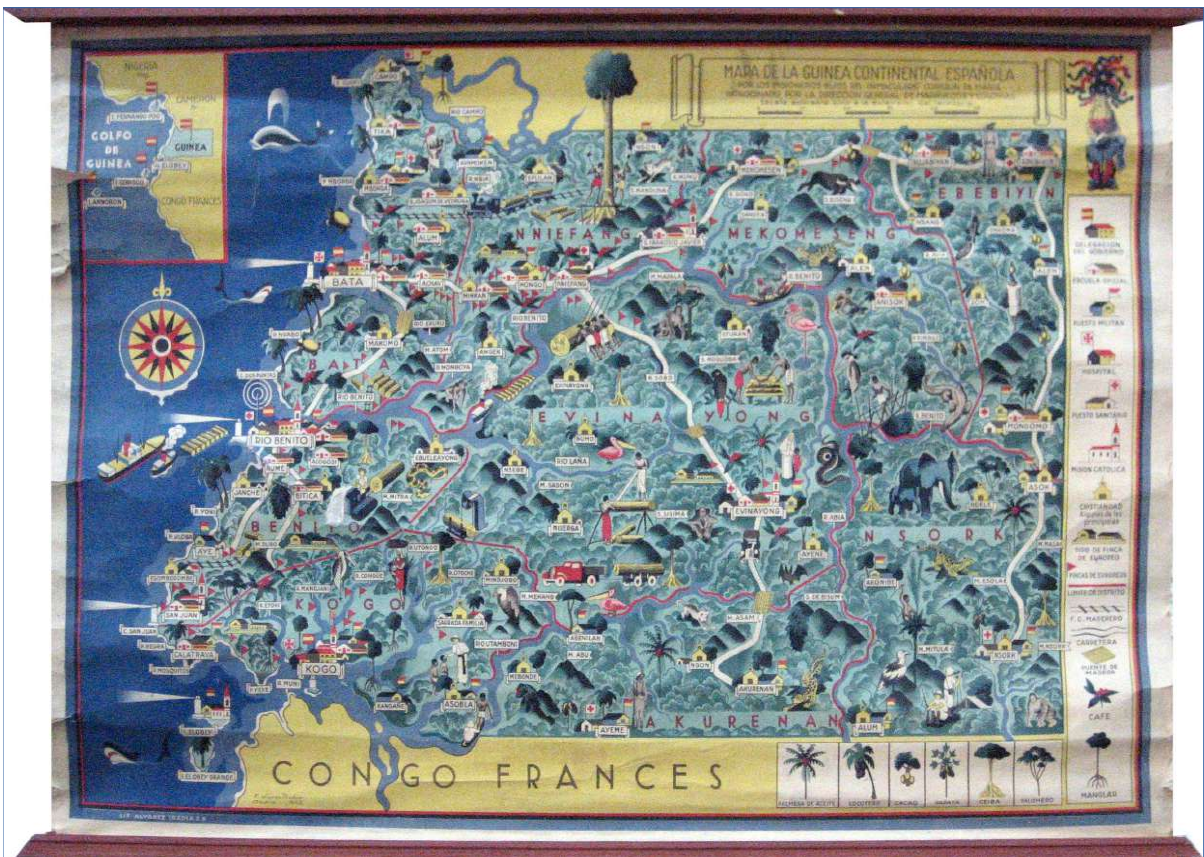

1.- MAPA DE GUINEA OCCIDENTAL ESPAÑOLA 100 x 75 cm.

1.- MAPA DE GUINEA OCCIDENTAL ESPAÑOLA
100 x 75 cm

*F. López Rubio
Madrid 1942*

LIT. ALVAREZ IRAOLA S.S

Dobles y arrugas. Roturas del papel en la parte superior izquierda

2.- MAPA DE ANNOBÓN, CORISCO Y ELOBEYES 100 x 73 cm.

2.- MAPA ANNOBÓN, CORISCO Y ELOBEYES 100 x 73 cm.

Arrugas y manchas en la parte superior central.

3.- PROTECTORADO ESPAÑOL EN MARRUECOS 105 x 76 cm.

3.- PROTECTORADO ESPAÑOL EN MARRUECOS 105 x 76 cm.

Cinta adhesiva en distintas zonas