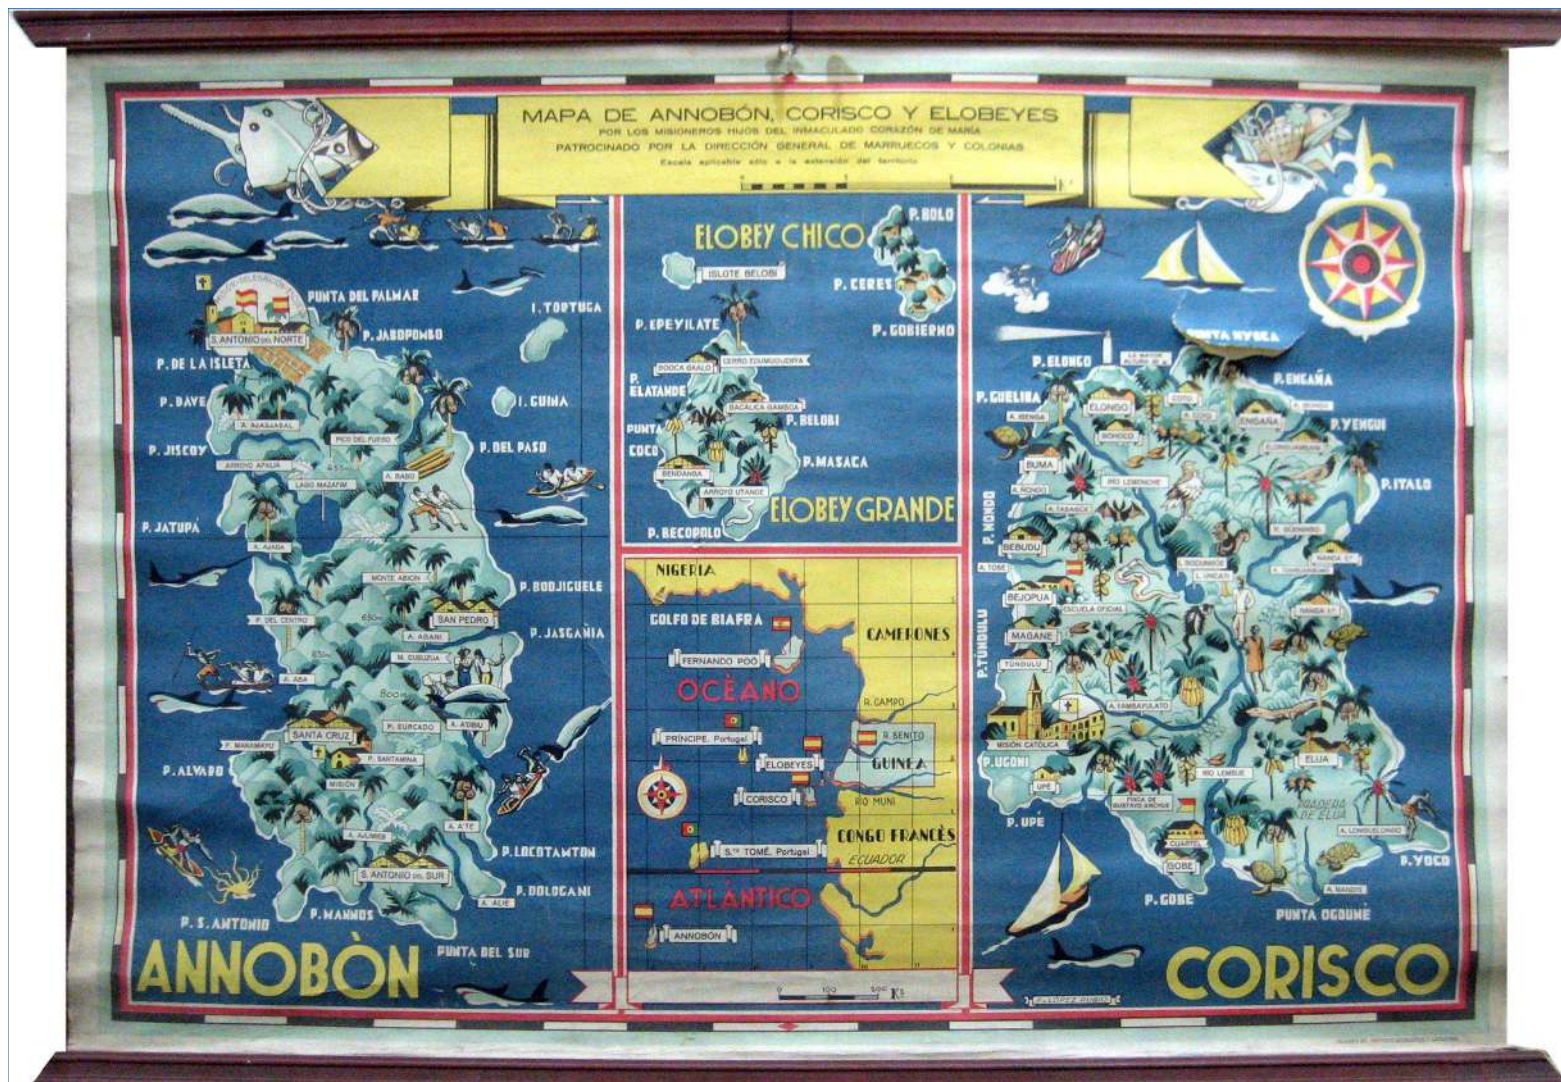

1.- MAPA DE GUINEA OCCIDENTAL ESPAÑOLA 100 x 75 cm.

1.- MAPA DE GUINEA OCCIDENTAL ESPAÑOLA
100 x 75 cm

*F. López Rubio
Madrid 1942*

LIT. ALVAREZ IRAOLA S.S

Dobles y arrugas. Roturas del papel en la parte superior izquierda

2.- MAPA DE ANNOBÓN, CORISCO Y ELOBEYES 100 x 73 cm.

2.- MAPA ANNOBÓN, CORISCO Y ELOBEYES 100 x 73 cm.

Arrugas y manchas en la parte superior central.

3.- PROTECTORADO ESPAÑOL EN MARRUECOS 105 x 76 cm.

3.- PROTECTORADO ESPAÑOL EN MARRUECOS 105 x 76 cm.

Cinta adhesiva en distintas zonas