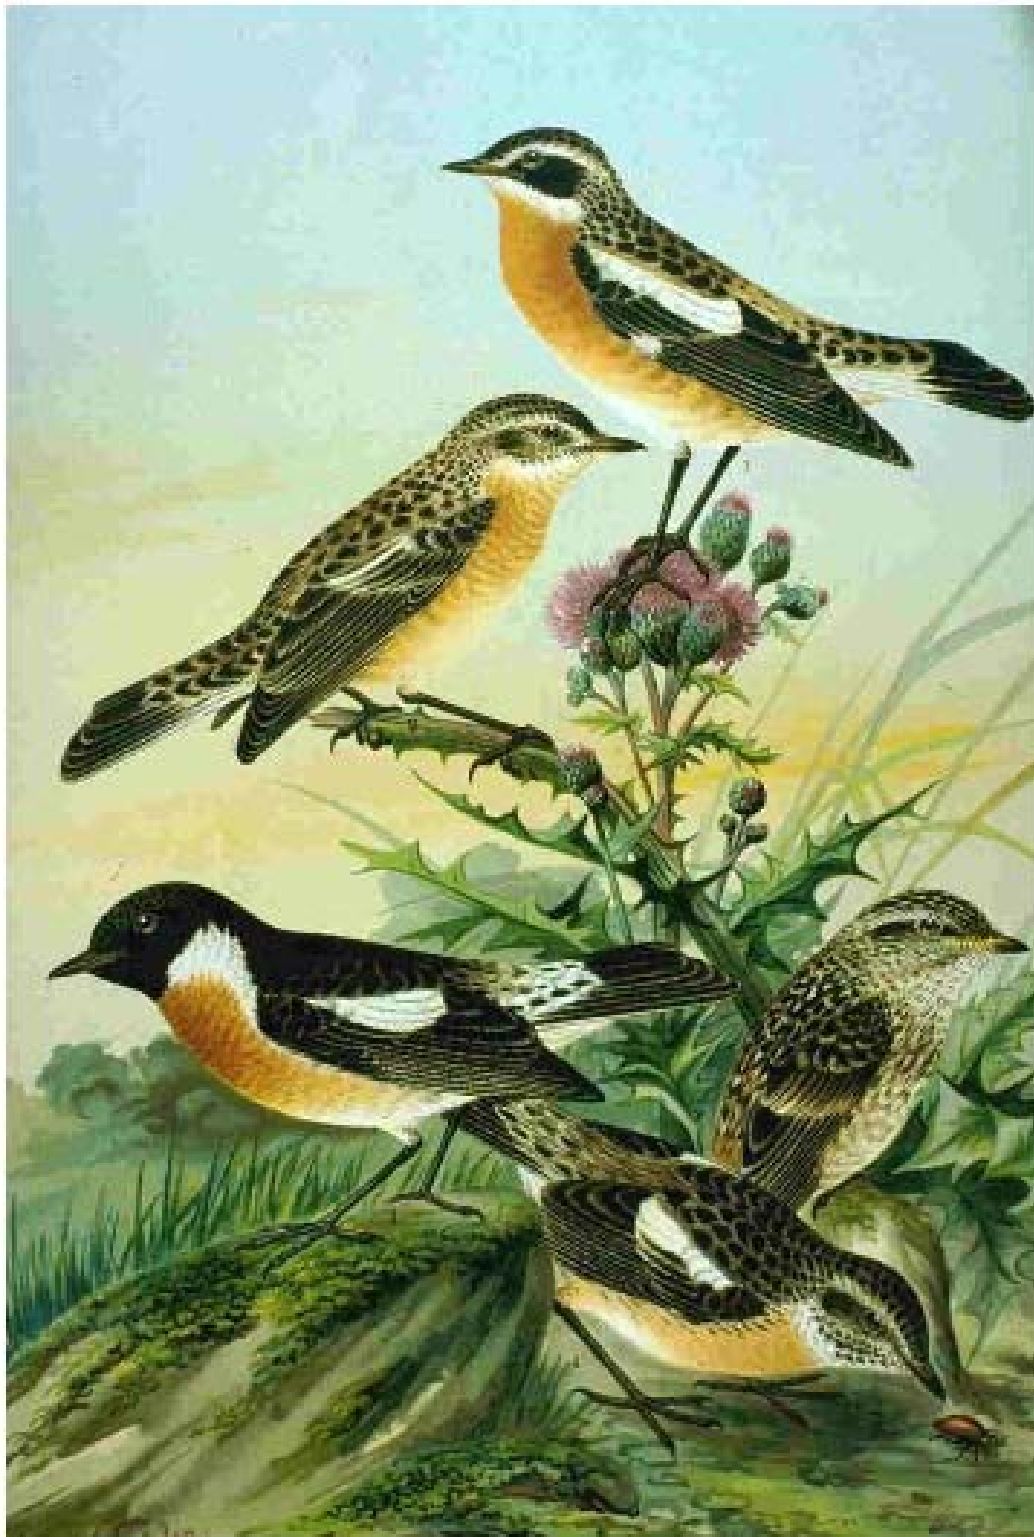

*Luscinia svecica* - Weißsterniges Blaukehlchen

*Laisocopus collaris* - Alpenbraunelle

*Prunella modularis* - Heckenbraunelle  
*Spermolegus montanella* - Bergbraunelle

*Saxicola stapanina* (L.) - Weißlicher Steinschmätzer  
*Saxicola aurita* (Temm.) - Ohrensteinschmätzer  
*Saxicola oenanthe* (Temm.) - Grauer Steinschmätzer

*Oenanthe deserti* - Wüstensteinschmätzer  
*Oenanthe hispanica* - Mittelmeersteinschmätzer

*Saxicula rubetra* - Braunkehlchen  
*Saxicula torquata* - Schwarzkehlchen

*Monticola saxatilis* - Steinrötel

***Monticola solitarius* - Blaumerle**

***Geocichla sibirica* (Pall.) - Sibirische Drossel**

*Geocichla mollissima*\* - Weichfedrige Drossel

*Geocichla varia*\* - Bunte Drossel  
*Geocichla dauma*\* - Himalaya Drossel

***Turdus merula* - Schwarzdrossel - Amsel**

*Dumatella carolinensis* - **Katzendrossel**  
*Toxostoma rufum* - **Rotrücken-Spottdrossel**