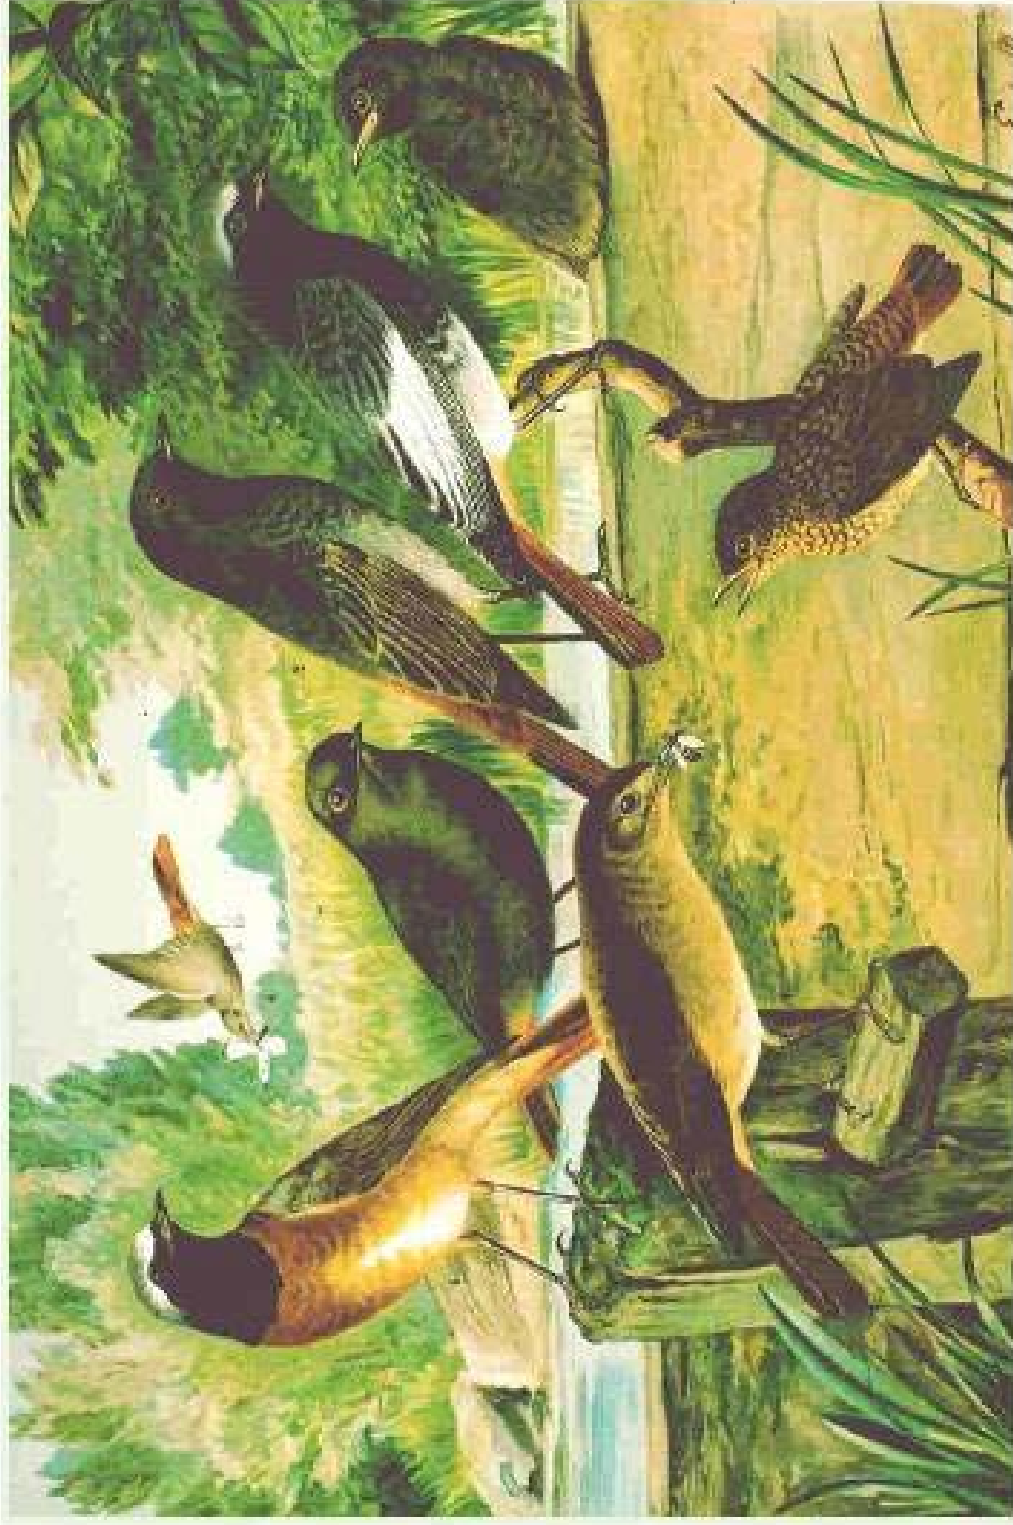

**AVES**

**GRUPO I**

*Luscinia megarhynchos* - Nachtigall  
*Luscinia luscinia* - Sprosser

*Erithacus rubecula* - Rotkehlchen

***Phoenicurus phoenicurus* - Gartenrotschwanz**

***Phoenicurus ochruros* Hausrotschwanz**

*Luscinia svecica* - Weißsterniges Blaukehlchen

*Laisocopus collaris* - Alpenbraunelle

*Prunella modularis* - Heckenbraunelle  
*Spermolegus montanella* - Bergbraunelle

*Saxicola stapanina* (L.) - Weißlicher Steinschmätzer  
*Saxicola aurita* (Temm.) - Ohrensteinschmätzer  
*Saxicola oenanthe* (Temm.) - Grauer Steinschmätzer

***Geocichla sibirica* (Pall.) - Sibirische Drossel**

*Geocichla mollissima*\* - Weichfedrige Drossel

*Geocichla varia*\* - Bunte Drossel  
*Geocichla dauma*\* - Himalaya Drossel

***Turdus merula* - Schwarzdrossel - Amsel**

*Dumatella carolinensis* - **Katzendrossel**  
*Toxostoma rufum* - **Rotrücken-Spottdrossel**