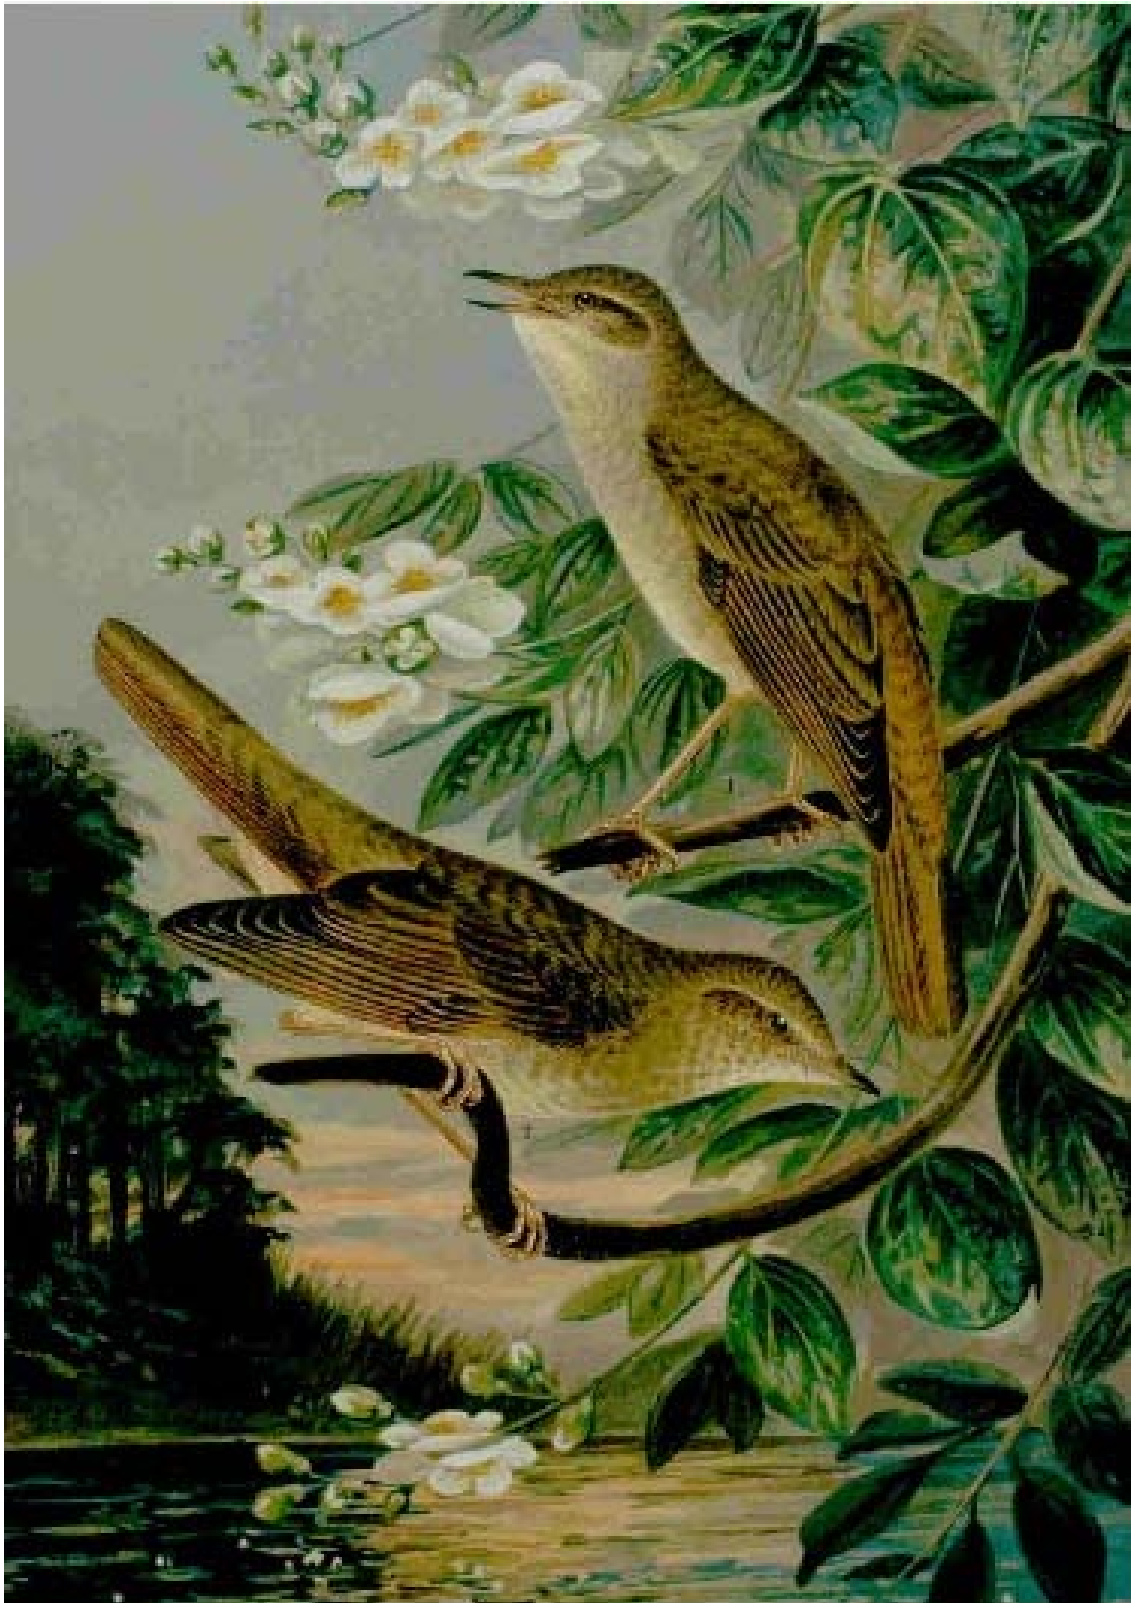

**AVES**

**GRUPO I**

*Luscinia megarhynchos* - Nachtigall  
*Luscinia luscinia* - Sprosser

*Erithacus rubecula* - Rotkehlchen

***Phoenicurus phoenicurus* - Gartenrotschwanz**

***Phoenicurus ochruros* Hausrotschwanz**

*Luscinia svecica* - Weißsterniges Blaukehlchen

*Laisocopus collaris* - Alpenbraunelle

*Prunella modularis* - Heckenbraunelle  
*Spermolegus montanella* - Bergbraunelle

*Saxicola stapanina* (L.) - Weißlicher Steinschmätzer  
*Saxicola aurita* (Temm.) - Ohrensteinschmätzer  
*Saxicola oenanthe* (Temm.) - Grauer Steinschmätzer

***Geocichla sibirica* (Pall.) - Sibirische Drossel**

*Geocichla mollissima*\* - Weichfedrige Drossel

*Geocichla varia*\* - Bunte Drossel  
*Geocichla dauma*\* - Himalaya Drossel

***Turdus merula* - Schwarzdrossel - Amsel**